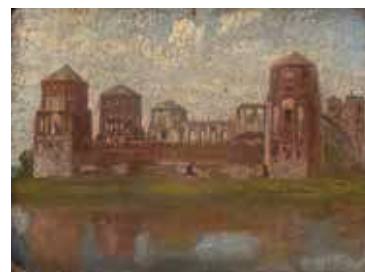

322.
Myriaus pilies griuvėsiai /
Ruins of Mir Castle
Kartonas, aliejus /
Oil on cardboard, 24,4x33,4
LDM nuo 1980, T-8460